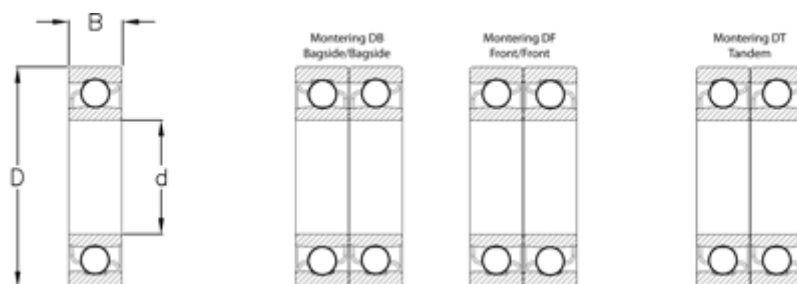

Varenummer: 570806502307
Beskrivelse: NSK Vinkelkontaktleje 7213C
d=65 D=120 B=23 Vinkel 15°

Mål

B = 23
D = 120
d = 65